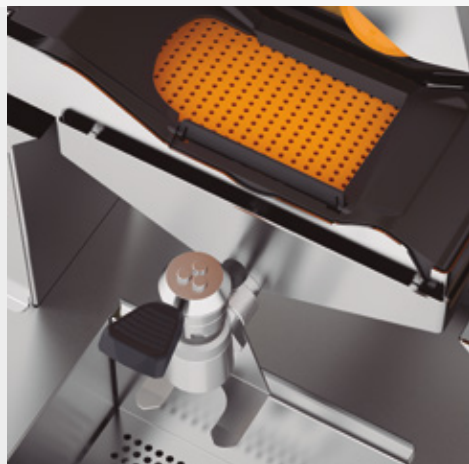

zümex®

Speed S^{+plus}

Découvrez un niveau supérieur

La série la mieux préparée pour fournir un **service efficace, sûr et irréprochable**, conçue pour répondre à de grandes demandes de jus.

Les **nouveaux modèles Speed S^{+plus}** offrent de nouvelles caractéristiques et facilitent l'entretien. C'est la solution idéale pour les chaînes de supermarchés, les hôtels ou les self-services qui recherchent une qualité de service.

Speed S +plus

Speed S +plus

Avec Système PulpOut automatique et Kit d'extraction 1Step est conçu pour offrir une meilleure **autonomie et facilité de nettoyage**.

Dimensions	593 x 665 x 1050 mm 23.3" x 26.2" x 41.3"	Poids net	83.5 Kg 184.1 lb
-------------------	--	------------------	---------------------

Dimensions	700 x 709 x 1774 mm	Poids net	111.8 Kg
Narrow Mirror	27.5" x 27.9" x 69.8"		246.5 lb

Dimensions	805 x 709 x 1774 mm	Poids net	120.6 Kg
Wide Mirror	31.7" x 27.9" x 69.8"		266 lb

Pour le modèle Black, dimensions identiques au modèle Speed Up All-in-One

Choisissez le podium en fonction de votre espace et de son style.

Wide

Narrow

Black

Mirror

Speed S +plus
Tank All-in-One

Speed S +plus Tank All-in-One

Intègre toutes les nouveautés de Speed S +plus en conservant les avantages du **réservoir de stockage de jus**.